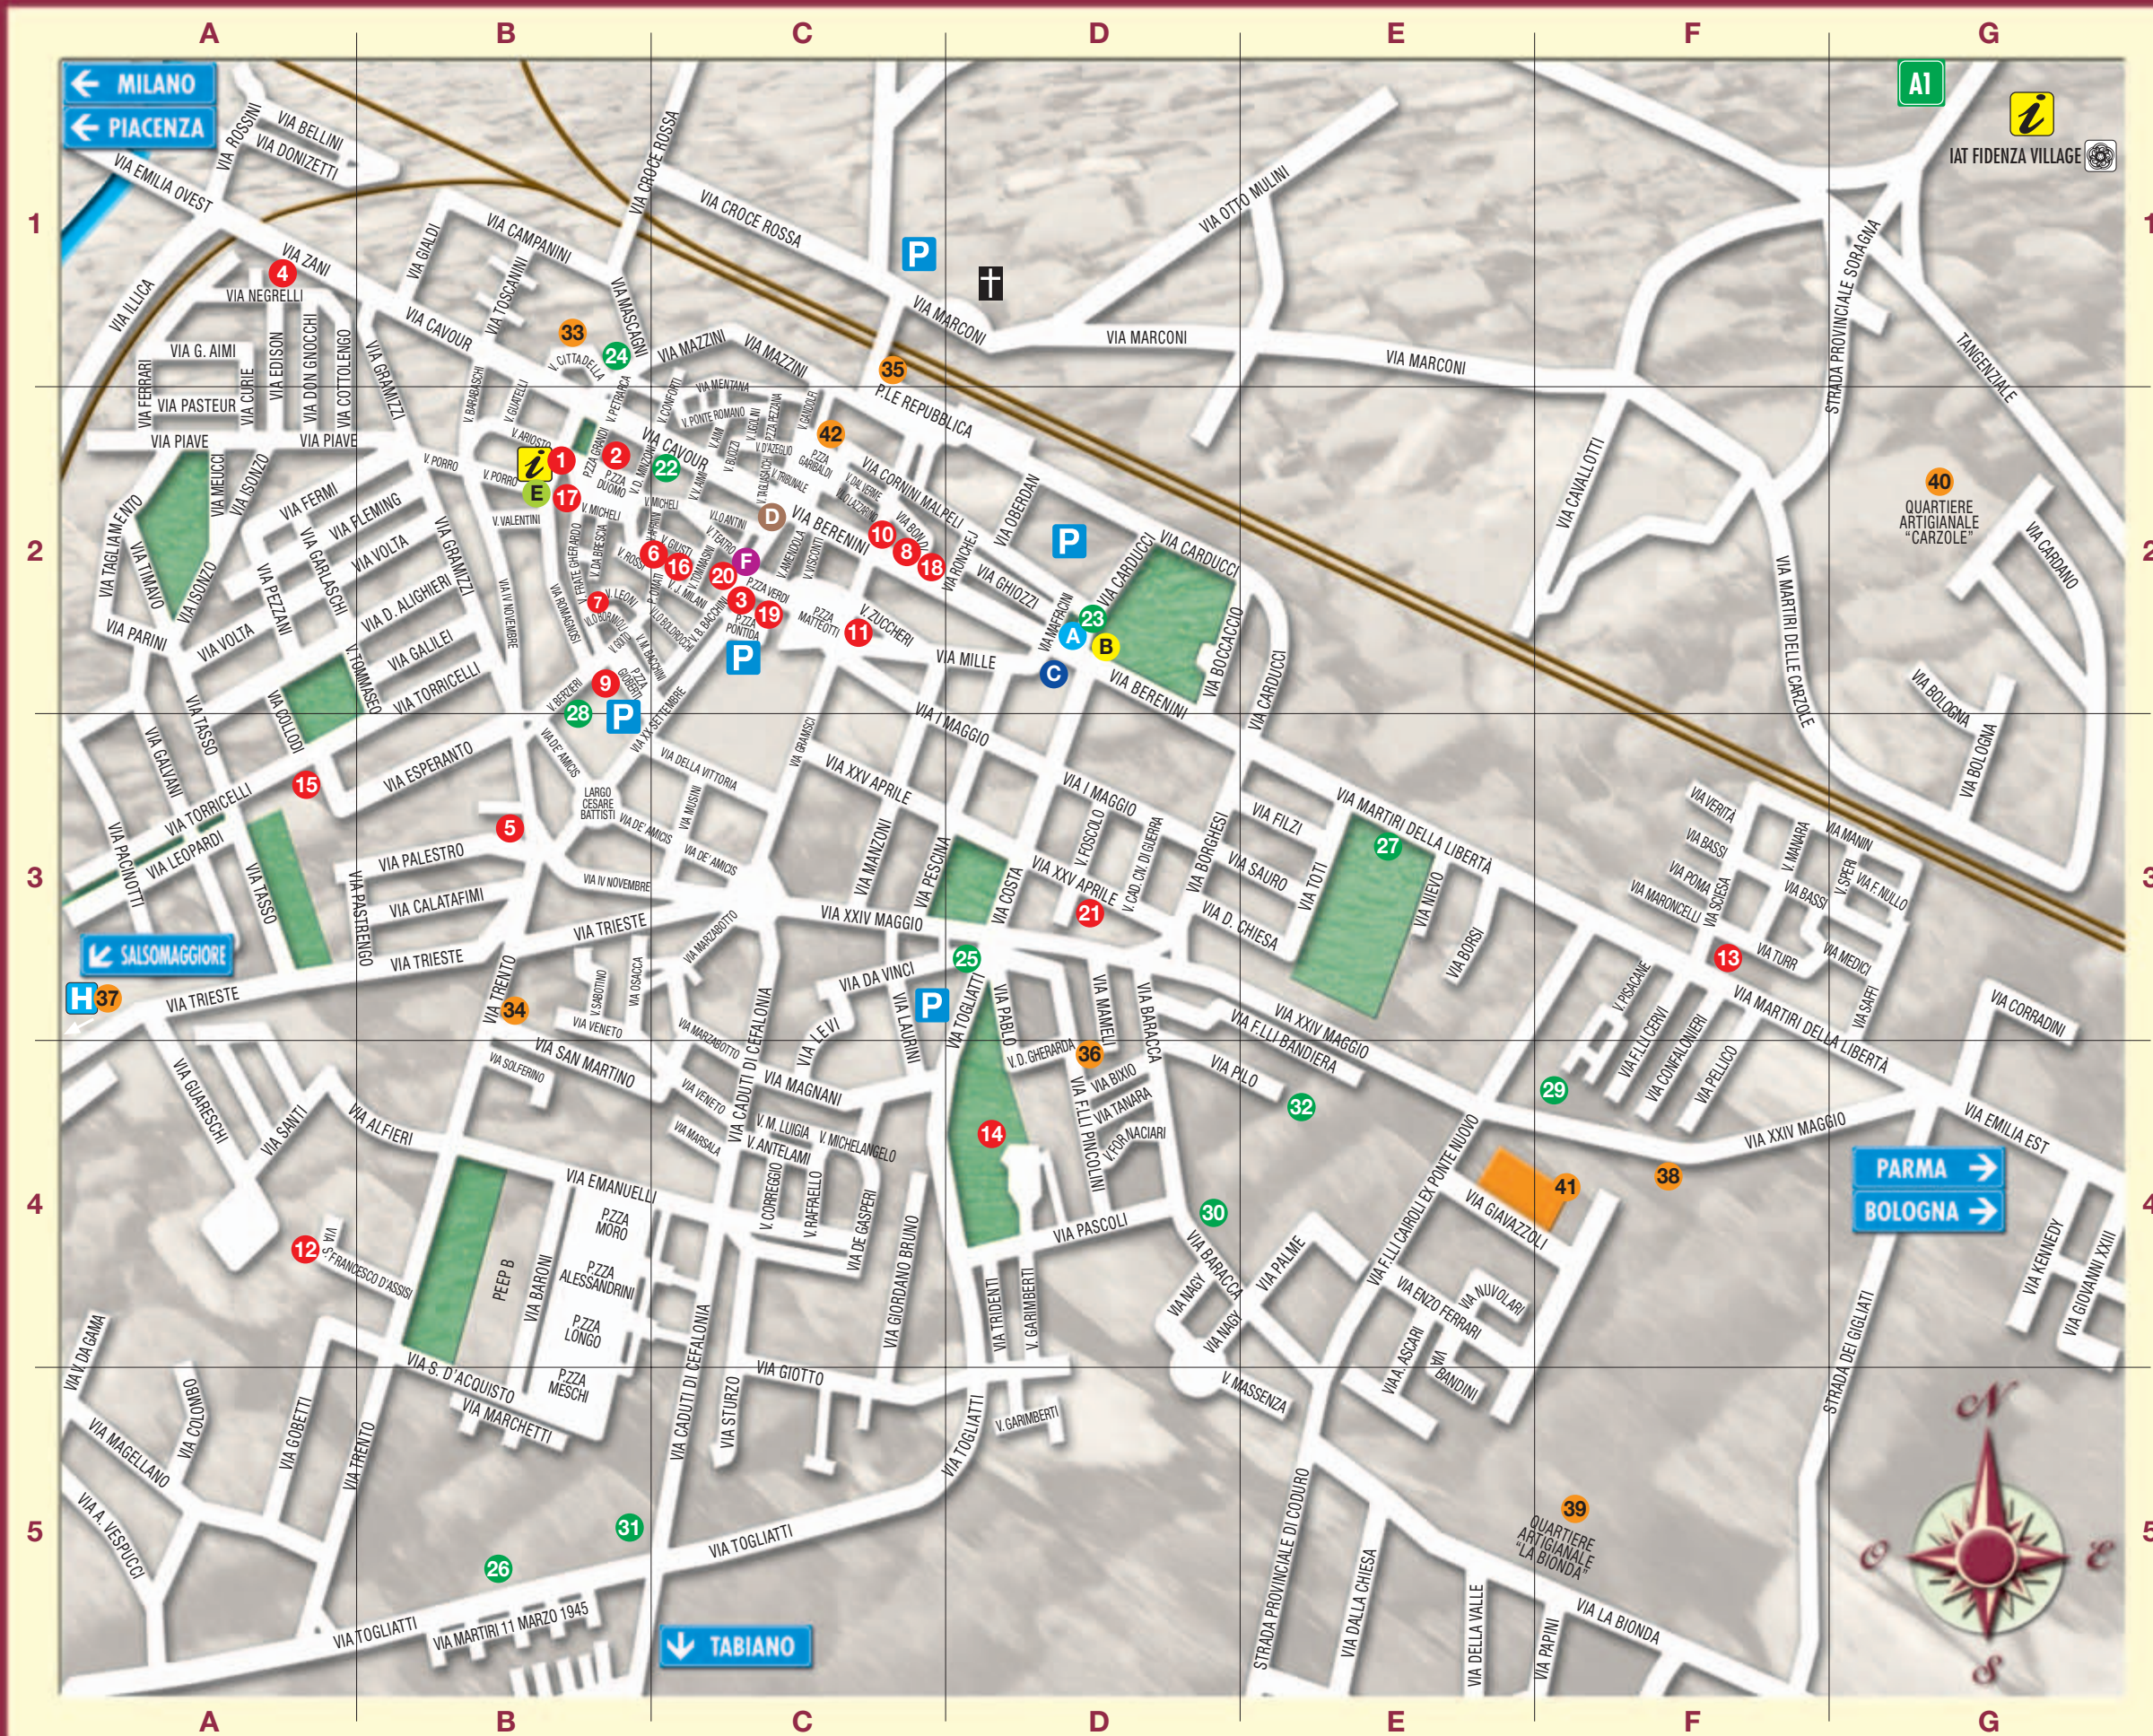

Comune di Fidenza

Città di Fidenza

STORIA, ARTE E CULTURA

Monumenti

- 1 Ponte Romano - I sec. d.C. ca.
- 2 Cattedrale di S. Donnino - XII - XIII sec.
- 3 Sarcofago Romano - II sec. d.C.
- 4 Palazzo Convento dei Santi Giovanni Battista ed Evangelista - VII sec.
- 4 Chiesa e precettoria di Sant'Antonio Abate - XII - XIII sec.
- 5 Oratorio della Zappella - XIII sec.
- 6 Oratorio di San Giorgio - 1314
- 7 Palazzo Convento di S. Bernardo - 1315
- 8 Palazzo Oratorio di Sant'Agata - 1283
- A Chiesa di S. Michele Arcangelo, 1533/1537
- 9 Chiesa di San Pietro e Palazzo Convento dei Frati Eremitiani Agostiniani - 1603 (chiesa), 1688 (palazzo convento)
- B Chiesa della Gran Madre di Dio e Palazzo Collegio dei Gesuiti - 1707 (chiesa), 1697 (collegio dei gesuiti)
- C Palazzo Orsoline - 1707/1710
- 10 Chiesa di Santa Maria Annunziata e Chiostro dell'Ospedale dei Disciplinati - 1100 (chiesa), metà del '200 (chiostro)
- 11 Palazzo Convento dei Servi - fine XVIII sec.
- 12 Chiesa e Convento dei Cappuccini - 1878
- 13 Oratorio di San Lazzaro - 1915
- 14 Chiesa di S. Giuseppe Lavoratore - 1978
- 15 Chiesa di San Paolo Apostolo - 1984
- D Palazzo del Comune - XIII / XIV sec.
- 16 Palazzo Omati - XVI sec.
- 17 Palazzo Arzagli - XVI sec.
- 18 Palazzo antico Ospedale Civile - 1779
- 19 Palazzo Scuderie Ducali - XVIII (seconda metà)
- E Torre Medioevale e porta S. Donnino - 1364
- F Teatro Municipale G. Magnani - 1861
- 20 Capanne ignee Via Bacchini - VII / VIII sec.
- 21 Acquedotto - 1937

Principali uffici e servizi pubblici

- 33 Poste
- 34 Carabinieri
- D Palazzo del Comune - Punto Amico
- 35 Stazione
- 36 Vigili del Fuoco
- 37 AUSL
- 38 Stazione Metano
- 39 Quartiere Artigianale La Bionda
- 40 Quartiere Artigianale Carzole
- 41 Centro commerciale
- 42 Palazzo degli Uffici, Tribunale, Polizia Municipale